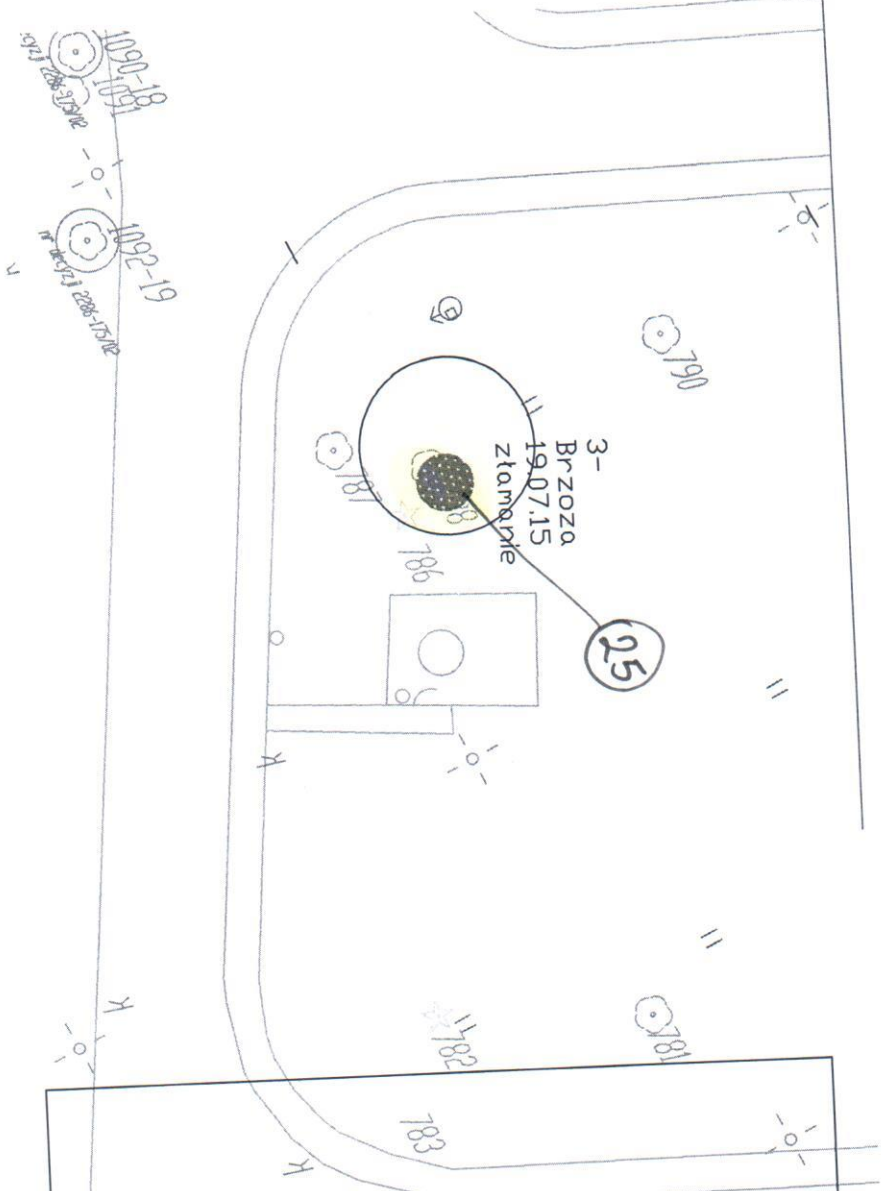

1. drzewa koto
SQR

3

12

12

13

14

22

23

24

33

2, BRZOZA NR
930

6. DRZEWA nr 874, 854

35

18

33

32

Złom - Akacja zgłosz. z dn. 06.06.05

857

856

nr 874, 854

 DRZEWO
 NR 110
 8-
 Dąb
 19.07.15
 ztarnie

m. 34

11

11

11

11

11

11