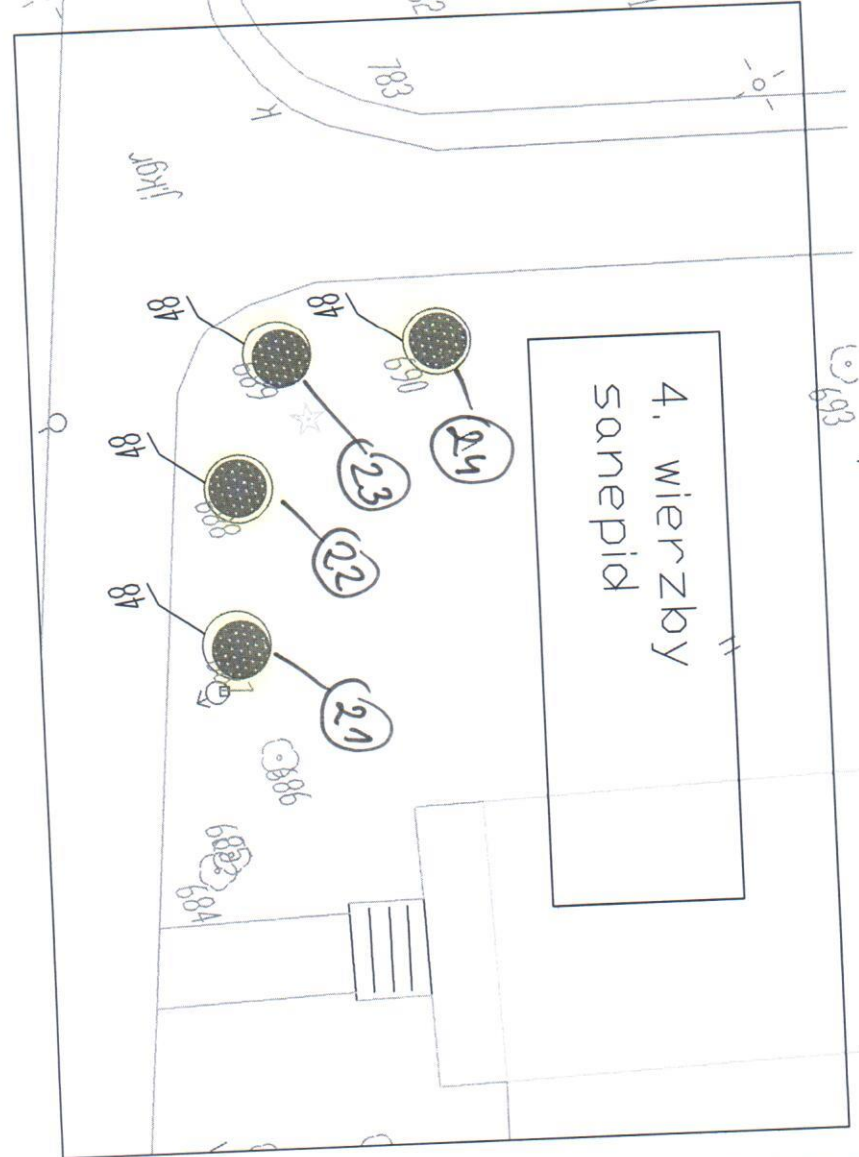

1. drzewa koto
SQR

3

12

12

13

14

22

23

24

33

2, BRZOZA NR
930

6. DRZEWA nr 874, 854

35

18

33

32

Złom - Akacja zgłosz. z dn. 06.06.05

857

856

nr 874, 854

 DRZEWO
 NR 110
 8-
 Dąb
 19.07.15
 ztarnie

m. 34

11

11